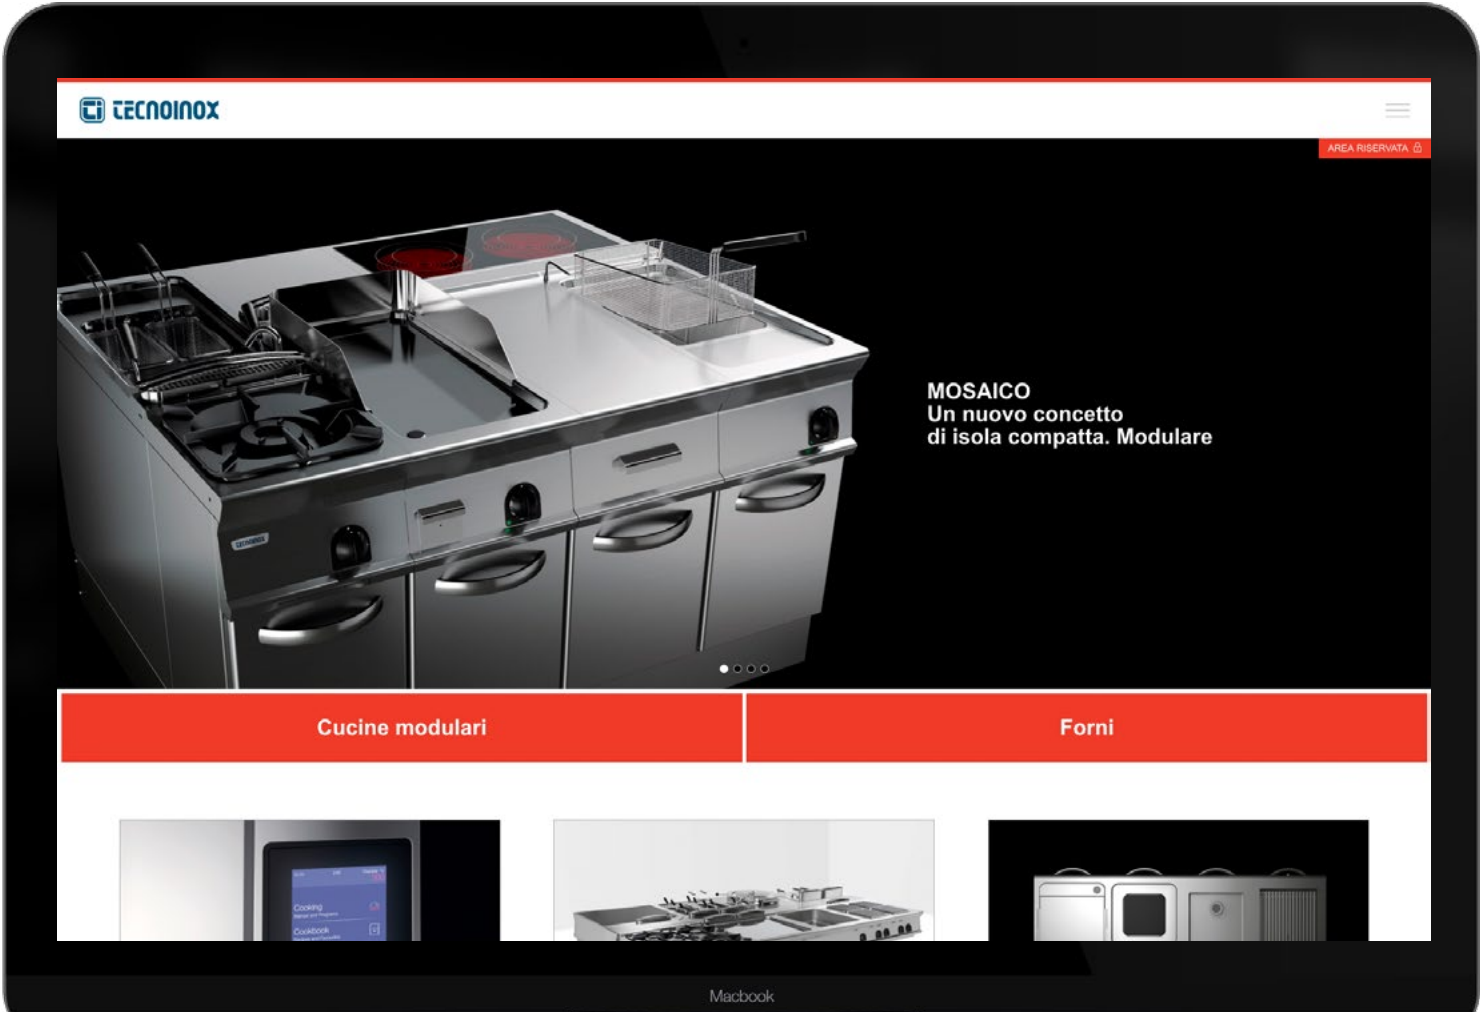

 **Climafix**

 **Grill**

**TAP**  
TECNOLOGIE  
PER LO CHEF  
TECHNOLOGIES  
FOR THE CHEF

 **CookBook**

 **Kromia**

 **SmartWash**

 **HACCP**

 **TECNOINOX**

# MOSAICO

PROFESSIONALE, FLESSIBILE E COMPATTA,  
MOSAICO È L'ISOLA CENTRALE CHE CONCENTRA IN DIMENSIONI CONTENUTE  
TUTTA LA TECNOLOGIA DELL'ALTA GAMMA TECNOINOX,  
OFFRENDO SOLUZIONI PROGETTUALI CHE OTTIMIZZANO GLI SPAZI

PROFESSIONAL, FLEXIBLE AND COMPACT,  
MOSAICO IS THE CENTRAL ISLAND THAT CONCENTRATES ALL THE AVAILABLE  
TECHNOLOGY OF THE HIGH-END TECNOINOX RANGE WITHIN A  
CONTAINED SIZE, OFFERING DESIGN SOLUTIONS THAT OPTIMISE SPACES

Catalogo PDF

Tecnoinox inventa un nuovo concetto di isola centrale compatta. Modulare.

Mosaico è un nuovo concetto di isola centrale: compatta, dalle prestazioni altamente professionali, ma con la flessibilità e la competitività tipiche di una cucina modulare.