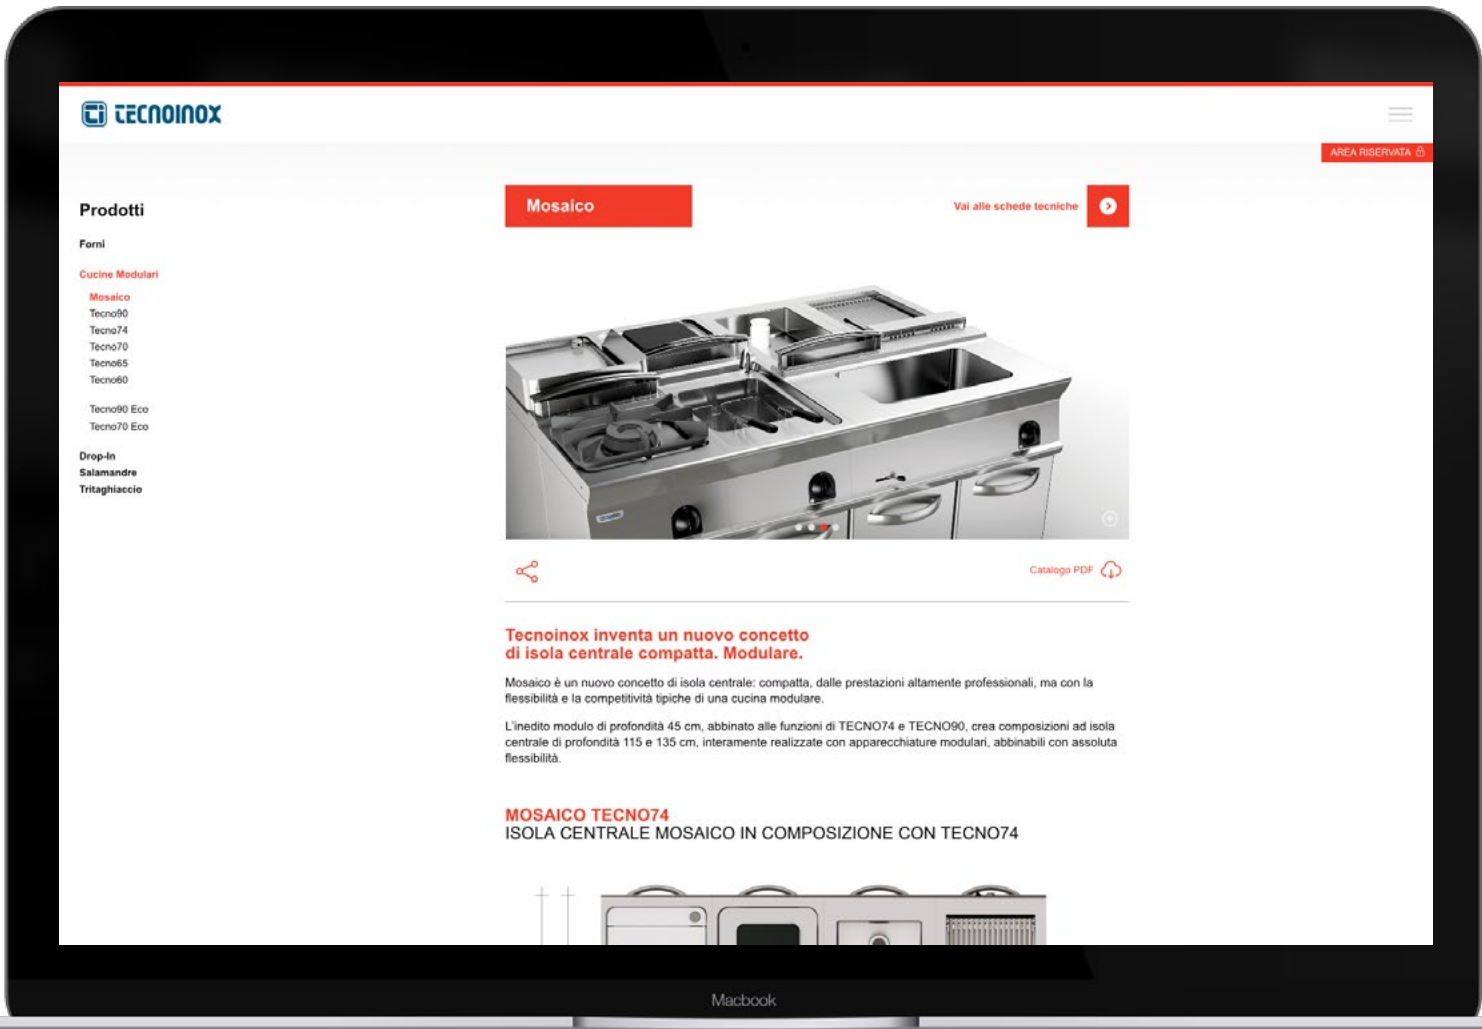

Prodotti

Fami

Cucine Modulari

Mosaico

Tecno90

Tecno74

Tecno70

Tecno65

Tecno60

Tecno90 Eco

Tecno70 Eco

Drop-In

Salamandre

Tritagliaccio

Mosaico

Vai alle schede tecniche